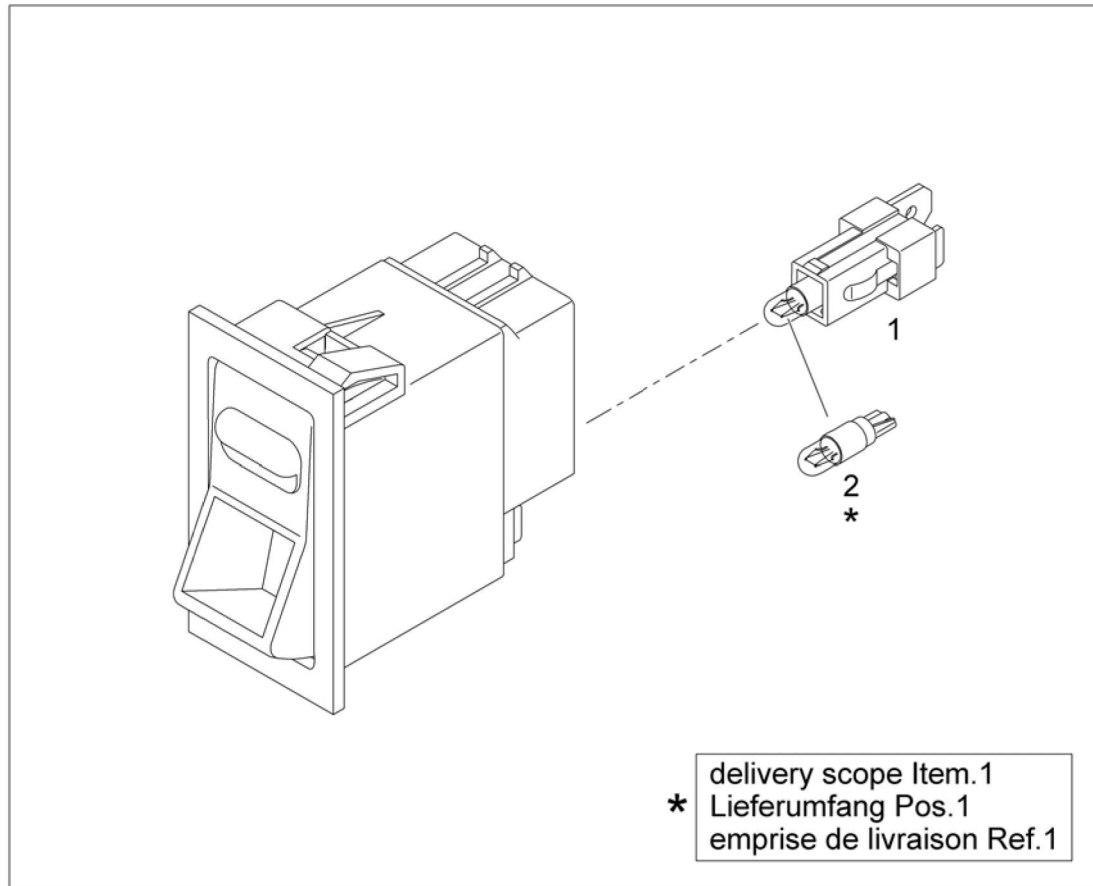

ROCKER SWITCH
WIPPSCHALTER
INTERRUPTEUR BASCULANT

from No / up to No

Figure
Bild
Figure

 **TADANO**
99707730900

10